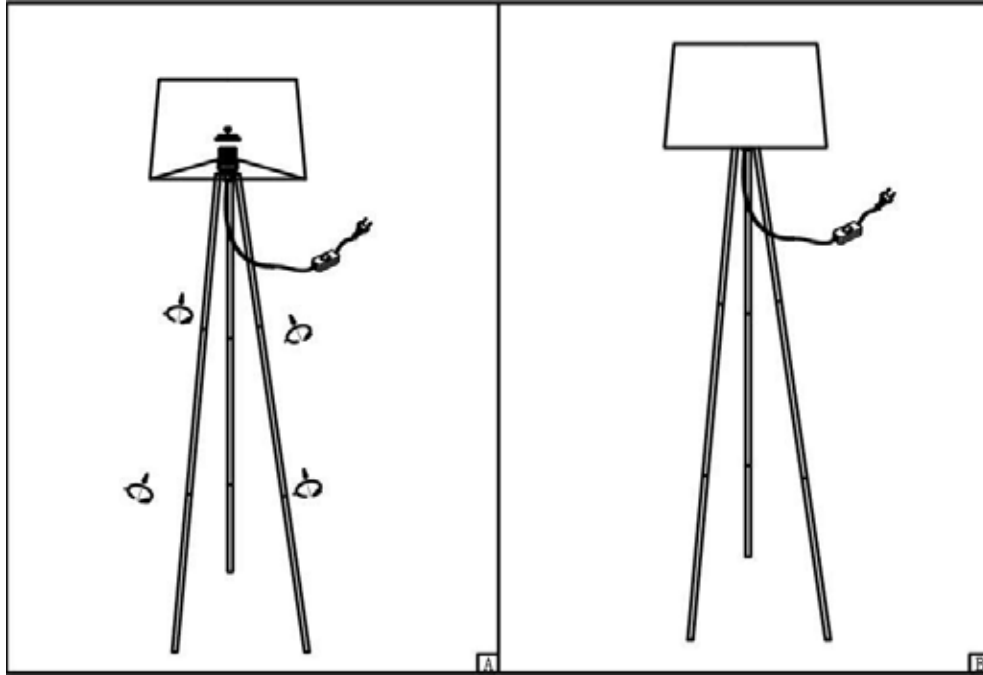

Antes de la instalación y/o puesta en marcha del producto, lea detalladamente la siguiente información. Los parámetros técnicos están colocados en la etiqueta de identificación ubicada en la luminaria

INSTRUCCIONES PARA LA CONEXIÓN ELÉCTRICA

Ref.: ML60358-1C

Las luminarias deben ser instaladas únicamente por electricistas con las autorizaciones correspondientes, adaptándose a la normatividad vigente referente a la ejecución de instalaciones eléctricas (RETIE RETILAP - NTC2050).

2. Identificar los cables en la salida eléctrica donde se instalará la lámpara, que de acuerdo con el código de colores RETILAP son:

FASE (L): generalmente Negro, Amarillo, Azul o Rojo

NEUTRO (N): generalmente Blanco

COMO SUJETAR CORRECTAMENTE UNA LÁMPARA DE PISO:

Las lámparas de piso deben sujetarse inicialmente de su base y de forma delicada sostener el soporte vertical de la misma, brindando así un equilibrio entre el peso de la base y la lámpara simultáneamente.