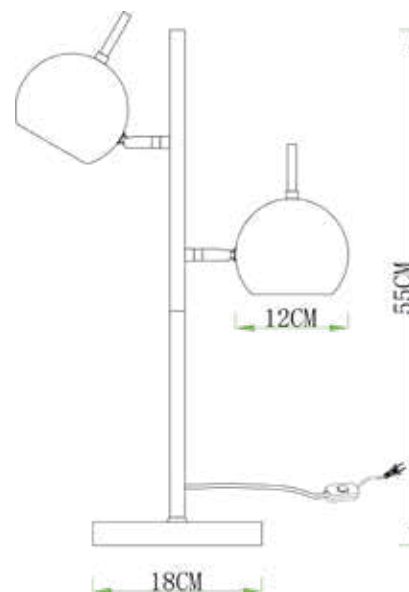

LÁMPARA DE MESA MARCIAN

— ORO ROSÉ —

Diseño moderno y exclusivo para tu hogar. Combina dos pantallas giratorias, una a cada lado. Colores disponibles oro rosé y cromo.

Modelo	MESA
Item No	MT60334-1S
Potencia Max	40W CFL/LED
Casquillo	E27
Voltaje	120 Vac
Frecuencia	60Hz
Dimensiones de la Caja (L x W x H)	55CM X 18CM
Peso Bruto	1,101 Kg
Tipo de Uso	Interior
Certificación	Retilap