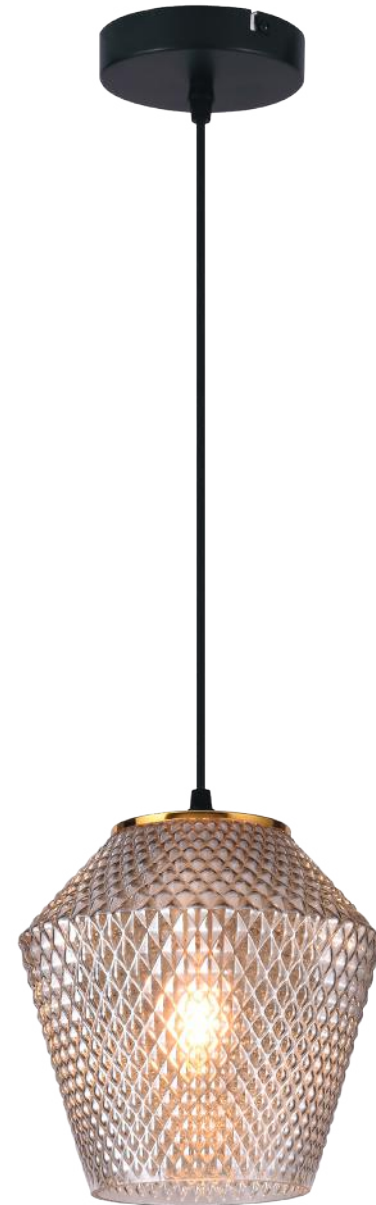

# MEDICI CILINDRÍCA

## Lámpara Colgante

Uso interior

Ref: MD51542-1

Tensión: 120V

Frecuencia: 60H

1xE27 – 40Wmax

CFL / LED

RETILAP