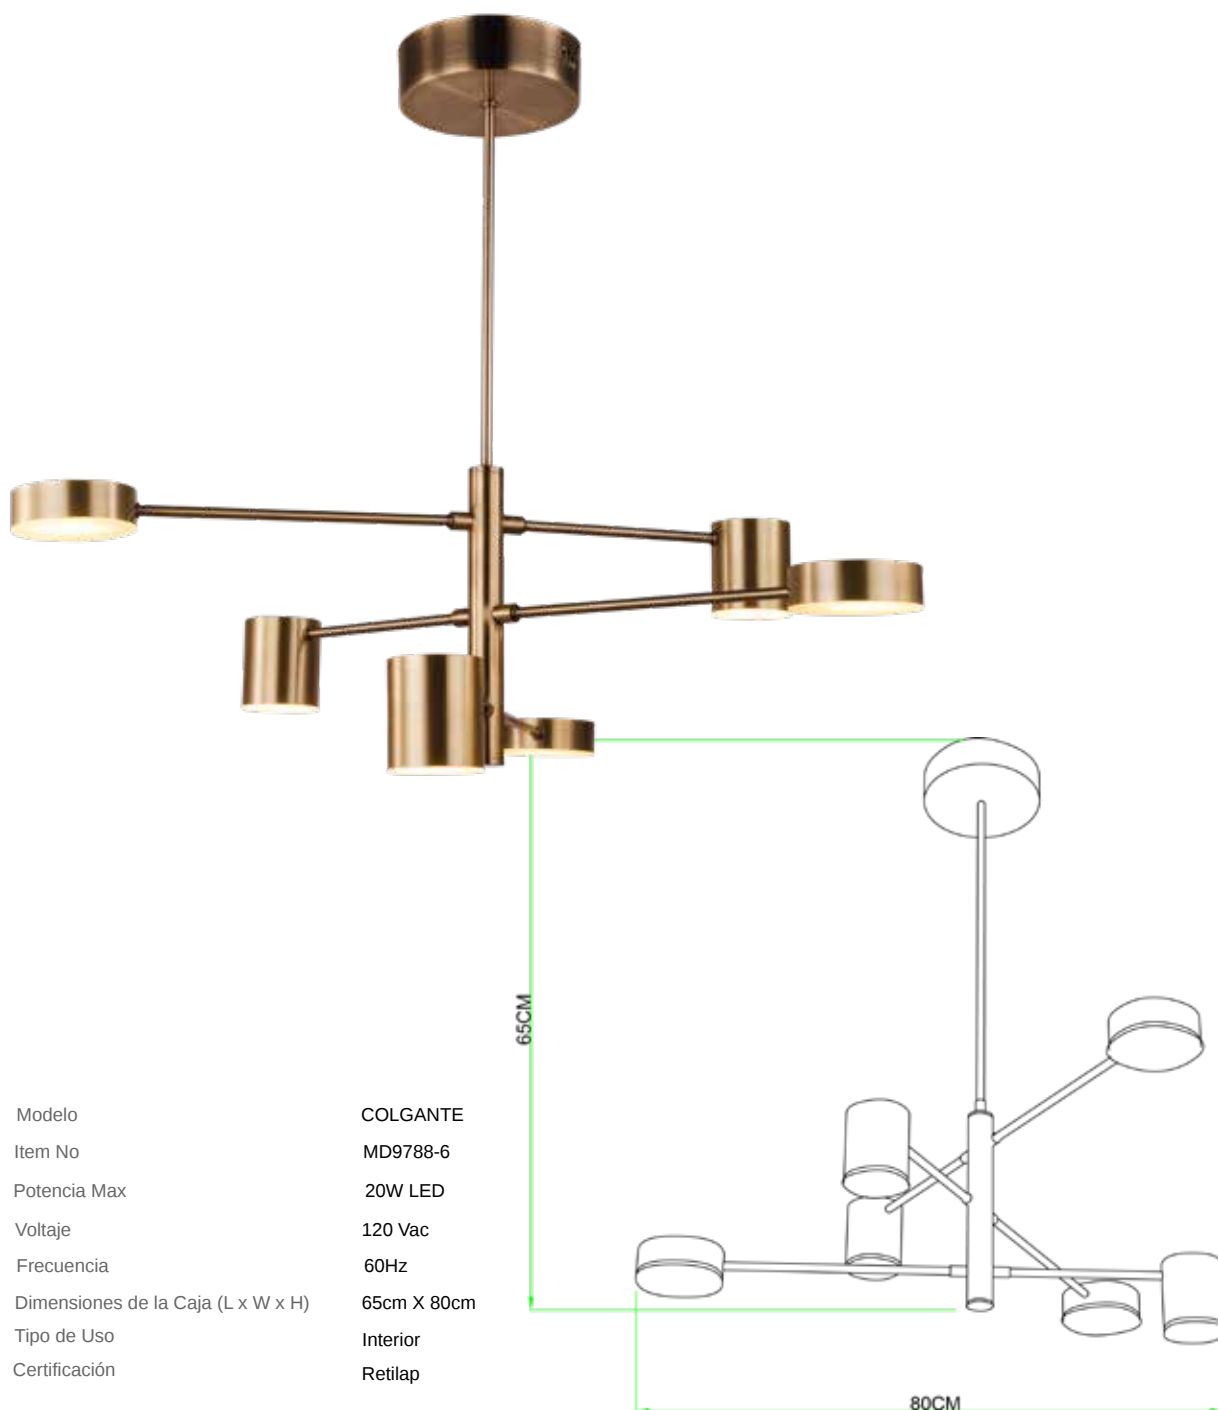

LÁMPARA COLGANTE MIKOLA

ANTBRONCE

Lámpara colgante led de 6 luces, color antibronce, ideal para el comedor o sala.

Modelo	COLGANTE
Item No	MD9788-6
Potencia Max	20W LED
Voltaje	120 Vac
Frecuencia	60Hz
Dimensiones de la Caja (L x W x H)	65cm X 80cm
Tipo de Uso	Interior
Certificación	Retilap