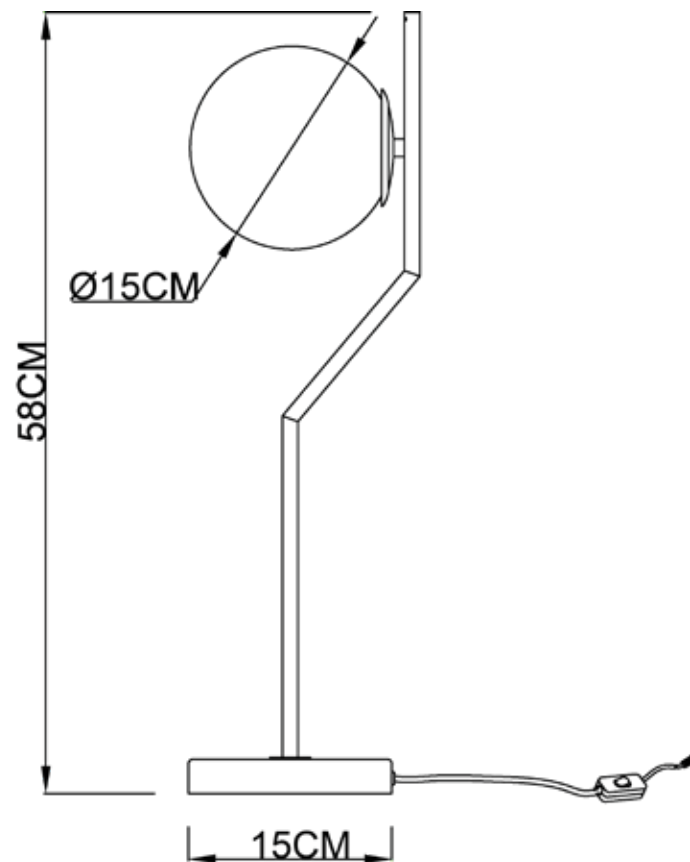

LIENXO
— ART OF LIGHTING —

PASCAL DE MESA

MARMOL

Elegancia para tus espacios... lámpara con estructura en metal de alta calidad, esfera de cristal esmerilado y base en mármol natural.

DIMENSIONES

Modelo:	De mesa
Item No:	MT954600
Potencia Max:	40w CFL/LED
Casquillo:	E27
Voltaje:	120 Vac
Frecuencia:	60Hz
Tipo de uso:	Interior
Certificación:	Retilap