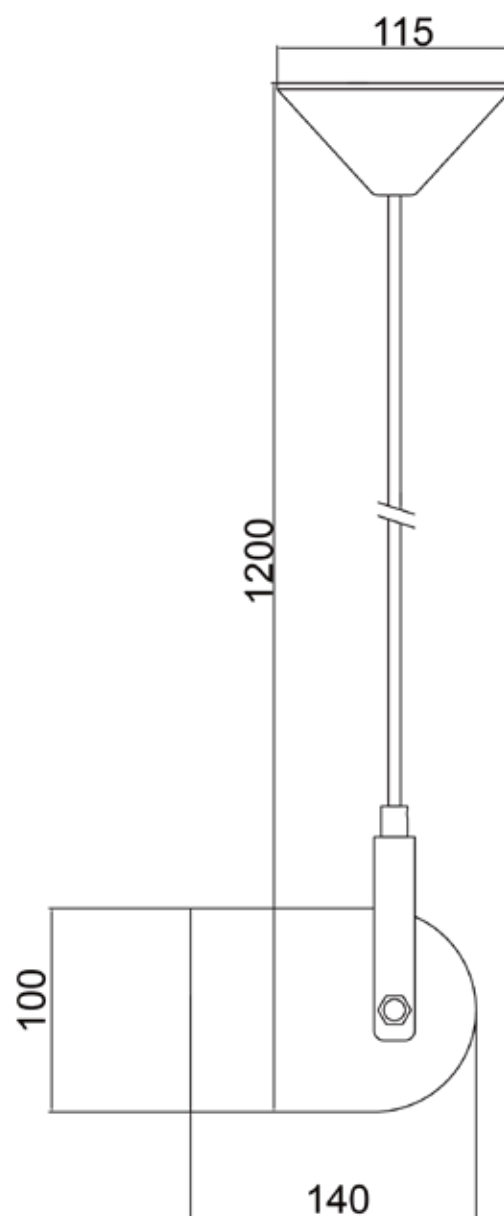

LÁMPARA COLGANTE SIENNA

BLANCO DORADO

Lámpara Colgante Sienna, pantalla metálica dirigible blanca con interior dorado. Des-cuelga hasta un metro de altura

Modelo	COLGANTE
Item No	MD42349-1L
Potencia Max	40W CFL/LED
Casquillo	E27
Voltaje	120 Vac
Frecuencia	60Hz
Dimensiones de la Caja (L x W x H)	120cm X 14cm x11,5cm
Peso Bruto	0,709kg
Tipo de Uso	Interior
Certificación	Retilap