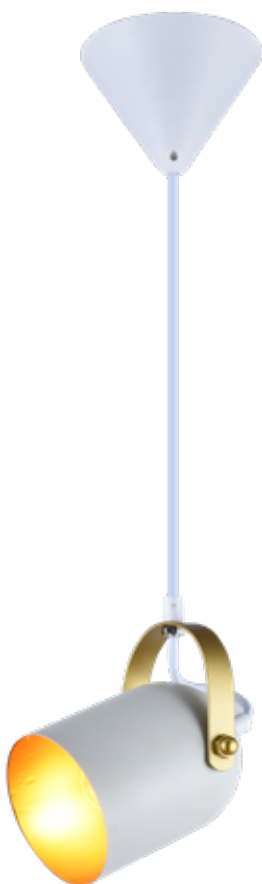

LÁMPARA COLGANTE SIENNA

BLANCO DORADO

Lámpara Colgante Sienna, pantalla metálica dirigible blanca con interior dorado. Des-cuelga hasta un metro de altura

Modelo	COLGANTE
Item No	MD42349-1L
Potencia Max	40W CFL/LED
Casquillo	E27
Voltaje	120 Vac
Frecuencia	60Hz
Dimensiones de la Caja (L x W x H)	120cm X 14cm x11,5cm
Peso Bruto	0,709kg
Tipo de Uso	Interior
Certificación	Retilap