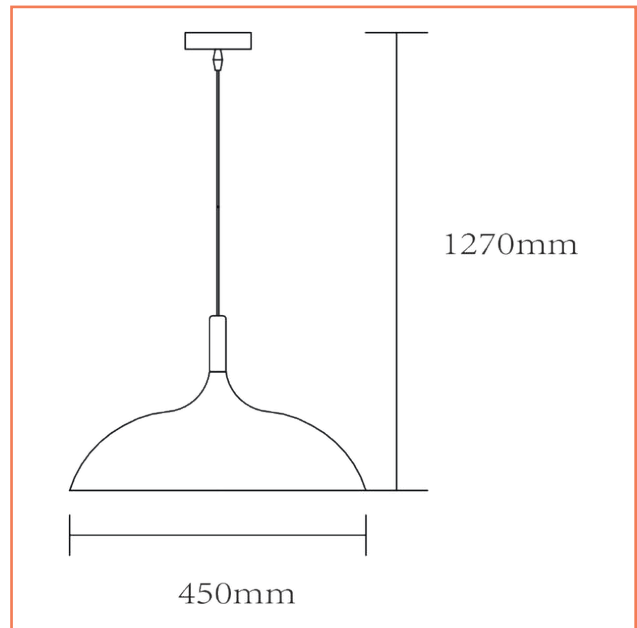

Lámpara *Akiara black*

Lámpara colgante Akiara Black, Pantalla metálica negra con sujeción en madera, de gran diámetro, Ajustable en su altura con 1 metro de cable incluido.

Ficha Técnica De Producto

MD40486-1L

Modelo:	Techo
Item No:	MD40486-1L
Fuente:	1XE27 max CFL/LED
Potencia:	40 W
Voltaje:	120 Vac
Frecuencia:	60 Hz
Dimensiones De Caja (LxWxH):	47 cm x 47 cm x 23 cm
Peso Bruto:	3,5 Kg
Tipo De Uso:	Interior
Certificación:	Retilap