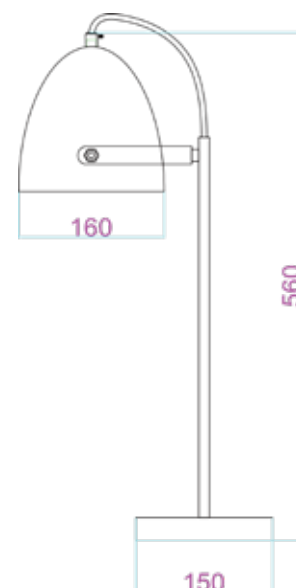

LÁMPARA ALBERT

Lámpara de mesa o escritorio de estructura metálica. Campana sujeta de una cinta metálica que facilita su rotación, colores disponibles dorado y oro rosado.

Modelo	MESA
Item No	MT51544-1
Potencia Max	40W CFL/LED
Casquillo	E27
Voltaje	120 Vac
Frecuencia	60Hz
Dimensiones de la Caja (L x W x H)	24cm X 16cm X 56cm
Tipo de Uso	Interior