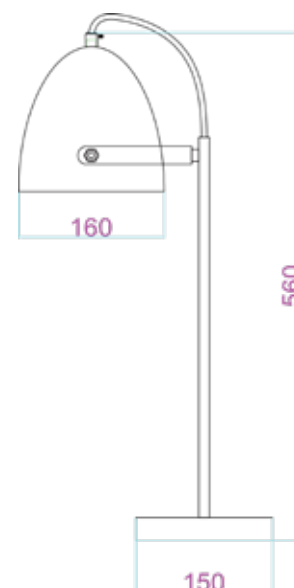

LÁMPARA ALBERT

Lámpara de mesa o escritorio de estructura metálica. Campana sujeta de una cinta metálica que facilita su rotación, colores disponibles dorado y oro rosado.

Modelo	MESA
Item No	MT51544-1D
Potencia Max	40W CFL/LED
Casquillo	E27
Voltaje	120 Vac
Frecuencia	60Hz
Dimensiones de la Caja (L x W x H)	24cm X 16cm X 56cm
Tipo de Uso	Interior