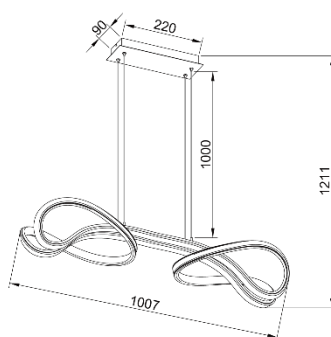

LÁMPARA BALI

Lámpara colgante Bali, equiparada con led, forma nudular doble, color plateado.

Altura ajustable.

Modelo	COLGANTE
Item No	MD9690-2
Fuente	LED SMD3014
Potencia	40,5W
Voltaje	120 Vac
Frecuencia	60Hz
Temperatura de color	4000K
Flujo Luminoso	1200Lm
Vida Útil	20.000 horas
Dimensiones de la Caja (L x W x H)	25cm X 110cm X 40cm
Peso Bruto	1,96kg
Tipo de Uso	Interior