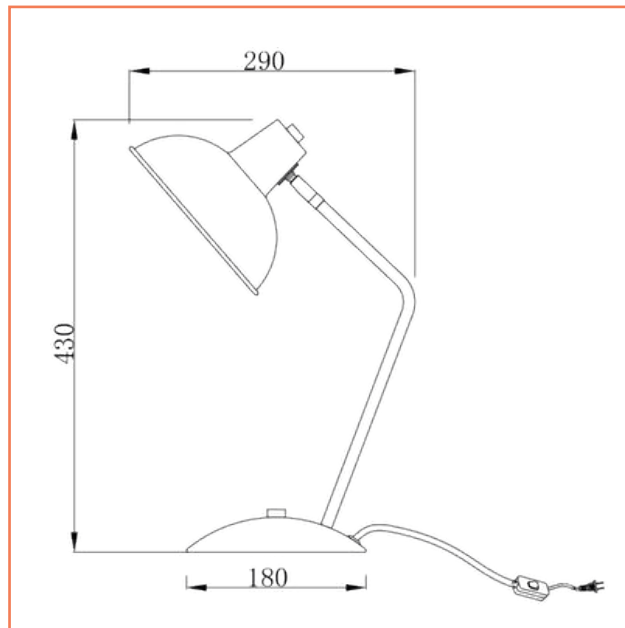

Lámpara

Bruno blanca

Lámpara de mesa BRUNO, Modelo vintage con aplicaciones en oro rosado y brazo de metal angulado, que llenan de elegancia y sofisticación tus espacios.

Ficha Técnica De Producto

MT51622-1

- Modelo:** Mesa
Item No: MT51622-1
Fuente: 1XE27 max CFL/LED
Potencia: 40 W
Voltaje: 120 Vac
Frecuencia: 60 Hz
Dimensiones De Caja (LxwxH): 21 cm x 21 cm x 42 cm
Peso Bruto: 1,51 Kg
Tipo De Uso: Interior
Certificación: Retilap