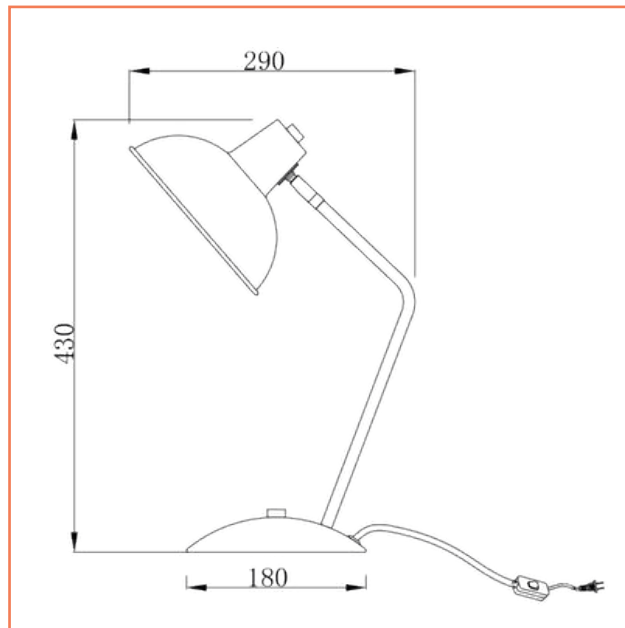

Lámpara *Bruno gris*

Lámpara de mesa BRUNO GRIS, Modelo vintage color Gris con aplicaciones en oro rosado y brazo de metal angulado, que llenan de elegancia y sofisticación tus espacios.

Ficha Técnica De Producto

MT51622-1A

- Modelo:** Mesa
Item No: MT51622-1A
Fuente: 1xE27
Potencia: 40 W mas CFL/LED
Voltaje: 120 Vac
Frecuencia: 60 Hz
Dimenciones De Caja (LxWxH): 21 cm x 21 cm x 42 cm
Peso Bruto: 1,42 Kg
Tipo De Uso: Interior
Certificación: Retilap