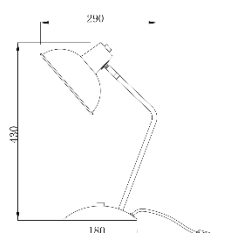

# LÁMPARAS BRUNO

Lámpara de Mesa Bruno lineal y minimalista en acabado dorado de latón, este modelo brilla con luz propia, uso sugerido con bombillo de filamento led.

Modelo	MESA	MESA	MESA
Item No	MT51622-1B	MT51622-1A	MT51622-1C
Potencia Max	40W CFL/LED	40W CFL/LED	40W CFL/LED
Casquillo	E27	E27	E27
Voltaje	120 Vac	120 Vac	120 Vac
Frecuencia	60Hz	60Hz	60Hz
Dimensiones de la Caja (L x W x H)	26,5cm X22cm X 42,5cm	26,5cm X 22cm X42,6cm	26,5cm X 22cm X42,7cm
Peso Bruto	0,5kg	0,5kg	0,5kg
Tipo de Uso	Interior	Interior	Interior