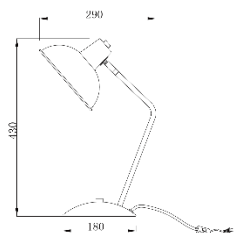

# LÁMPARAS BRUNO

Lámpara de Mesa Bruno lineal y minimalista en acabado dorado de latón, este modelo brilla con luz propia, uso sugerido con bombillo de filamento led.

Modelo	MESA	MESA	MESA
Item No	MT51622-1B	MT51622-1A	MT51622-1C
Potencia Max	40W CFL/LED	40W CFL/LED	40W CFL/LED
Casquillo	E27	E27	E27
Voltaje	120 Vac	120 Vac	120 Vac
Frecuencia	60Hz	60Hz	60Hz
Dimensiones de la Caja (L x W x H)	26,5cm X22cm X 42,5cm	26,5cm X 22cm X42,6cm	26,5cm X 22cm X42,7cm
Peso Bruto	0,5kg	0,5kg	0,5kg
Tipo de Uso	Interior	Interior	Interior