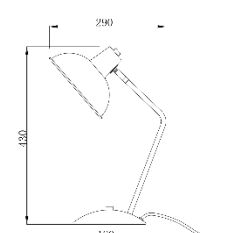

# LÁMPARAS BRUNO

Lámpara de Mesa Bruno lineal y minimalista en acabado dorado de latón, este modelo brilla con luz propia, uso sugerido con bombillo de filamento led.

Modelo	MESA	MESA	MESA
Item No	MT51622-1B	MT51622-1A	MT51622-1C
Potencia Max	40W CFL/LED	40W CFL/LED	40W CFL/LED
Casquillo	E27	E27	E27
Voltaje	120 Vac	120 Vac	120 Vac
Frecuencia	60Hz	60Hz	60Hz
Dimensiones de la Caja (L x W x H)	26,5cm X22cm X 42,5cm	26,5cm X 22cm X42,6cm	26,5cm X 22cm X42,7cm
Peso Bruto	0,5kg	0,5kg	0,5kg
Tipo de Uso	Interior	Interior	Interior