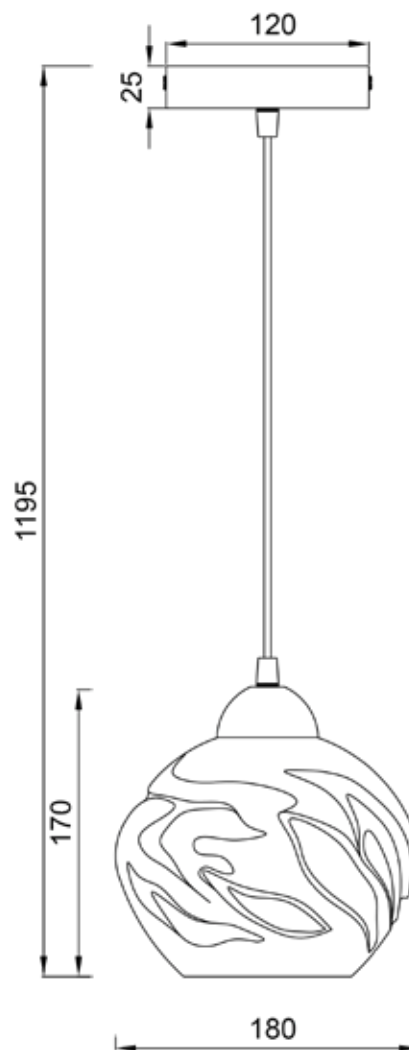

LIENXO
— ART OF LIGHTING —

BOLL COLGANTE

ÁMBAR

Bola de vidrio que parece arrugarse orgánicamente, disponible en colores vanguardistas negro humo y ambar. Un diseño perfecto para instalar de forma individual o varias lámparas en cascada.

DIMENSIONES

| | |
|----------------|-------------|
| Modelo: | Colgante |
| Item No: | MD42901B-12 |
| Potencia Max: | 40w CFL/LED |
| Casquillo: | E27 |
| Voltaje: | 120 Vac |
| Frecuencia: | 60Hz |
| Tipo de uso: | Interior |
| Certificación: | Retilap |