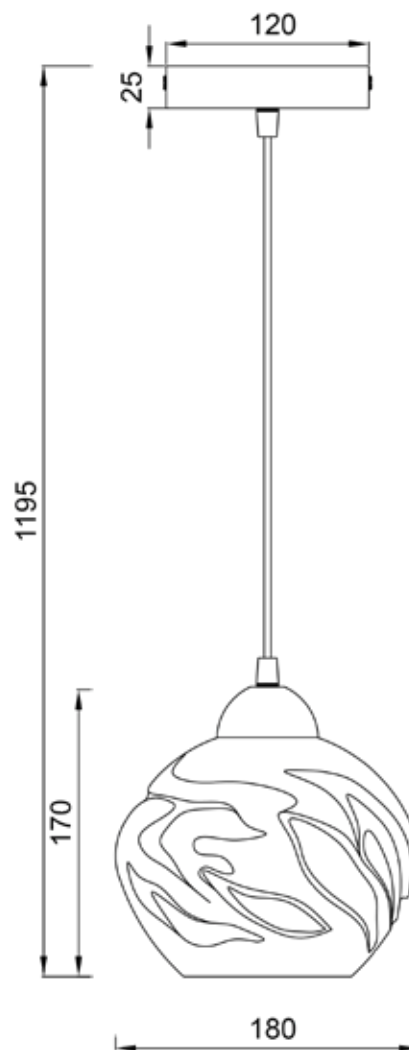

LIENXO
— ART OF LIGHTING —

BOLL COLGANTE

HUMO

Bola de vidrio que parece arrugarse orgánicamente, disponible en colores vanguardistas negro humo y ambar. Un diseño perfecto para instalar de forma individual o varias lámparas en cascada.

DIMENSIONES

Modelo:	Colgante
Item No:	MD42901B-17
Potencia Max:	40w CFL/LED
Casquillo:	E27
Voltaje:	120 Vac
Frecuencia:	60Hz
Tipo de uso:	Interior
Certificación:	Retilap