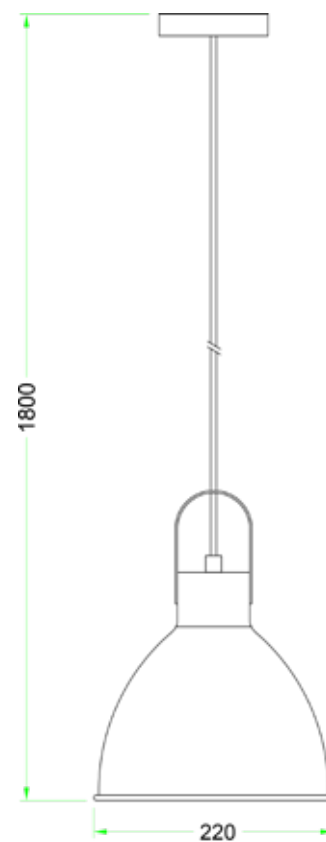

LÁMPARA CHICAGO

Lámpara colgante con elegante integración de la pantalla mediante una cinta metálica. El interior de la pantalla es de color blanco para reflejar perfectamente la luz y dar una sensación de amplitud.

Colores disponibles cobre y negro cromado.

| | |
|------------------------------------|---------------------|
| Modelo | TECHO |
| Item No | MD50458A |
| Potencia Max | 40W CFL/LED |
| Casquillo | E27 |
| Voltaje | 120 Vac |
| Frecuencia | 60Hz |
| Dimensiones de la Caja (L x W x H) | 22cm X 22cm X 180cm |
| Tipo de Uso | Interior |