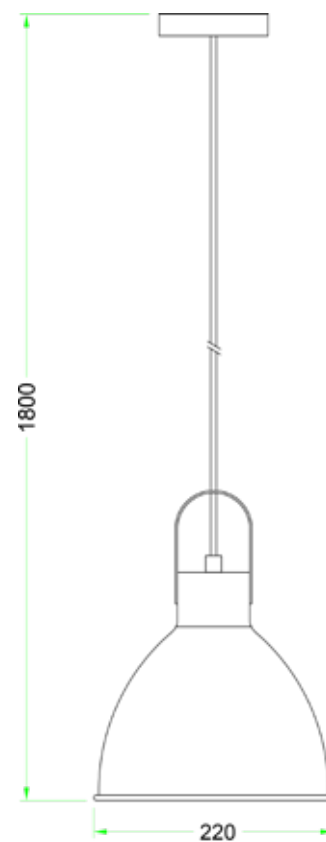

LÁMPARA CHICAGO

Lámpara colgante con elegante integración de la pantalla mediante una cinta metálica. El interior de la pantalla es de color blanco para reflejar perfectamente la luz y dar una sensación de amplitud.

Colores disponibles cobre y negro cromado.

Modelo	TECHO
Item No	MD50458
Potencia Max	40W CFL/LED
Casquillo	E27
Voltaje	120 Vac
Frecuencia	60Hz
Dimensiones de la Caja (L x W x H)	22cm X 22cm X 180cm
Tipo de Uso	Interior