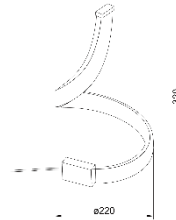

# LÁMPARAS CIBELINA

Lámpara de mesa Cibelina, barra de led tordeada en color cromo.

Un toque diferente para tus espacios.

Modelo	DE TECHO	COLGANTE	DE MESA	DE MESA
Item No	MX9922-1	MD9952-1L	MT9932-1	MT9922-1
Fuente	LED SMD3014	LED SMD3014	LED SMD3014	LED SMD3014
Potencia	21W	23W	10W	10W
Voltaje	120 Vac	120 Vac	120 Vac	120 Vac
Frecuencia	60Hz	60Hz	60Hz	60Hz
Temperatura de color	4000K	4000K	4000K	4000K
Flujo Luminoso	1200Lm	1150Lm	1200Lm	500Lm
Vida Útil	20.000 horas	20.000 horas	20.000 horas	20.000 horas
Dimensiones de la Caja (L x W x H)	55cm X 50cm X 52,5cm		27,5cm X 27cm X 41cm	
Peso Bruto	1,1kg		0,62kg	
Tipo de Uso	Interior	Interior	Interior	Interior