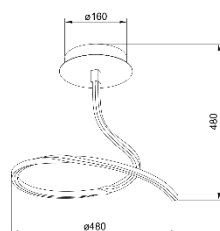

# LÁMPARAS CIBELINA

Lámpara de mesa Cibelina, barra de led tordeada en color cromo.

Un toque diferente para tus espacios.

Modelo	DE TECHO	COLGANTE	DE MESA	DE MESA
Item No	MX9922-1	MD9952-1L	MT9932-1	MT9922-1
Fuente	LED SMD3014	LED SMD3014	LED SMD3014	LED SMD3014
Potencia	21W	23W	10W	10W
Voltaje	120 Vac	120 Vac	120 Vac	120 Vac
Frecuencia	60Hz	60Hz	60Hz	60Hz
Temperatura de color	4000K	4000K	4000K	4000K
Flujo Luminoso	1200Lm	1150Lm	1200Lm	500Lm
Vida Útil	20.000 horas	20.000 horas	20.000 horas	20.000 horas
Dimensiones de la Caja (L x W x H)	55cm X 50cm X 52,5cm		27,5cm X 27cm X 41cm	
Peso Bruto	1,1kg		0,62kg	
Tipo de Uso	Interior	Interior	Interior	Interior