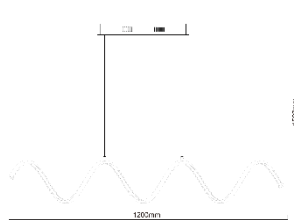

# LÁMPARAS CIBELINA

Lámpara de mesa Cibelina, barra de led tordeada en color cromo.

Un toque diferente para tus espacios.

Modelo	DE TECHO	COLGANTE	DE MESA	DE MESA
Item No	MX9922-1	MD9952-1L	MT9932-1	MT9922-1
Fuente	LED SMD3014	LED SMD3014	LED SMD3014	LED SMD3014
Potencia	21W	23W	10W	10W
Voltaje	120 Vac	120 Vac	120 Vac	120 Vac
Frecuencia	60Hz	60Hz	60Hz	60Hz
Temperatura de color	4000K	4000K	4000K	4000K
Flujo Luminoso	1200Lm	1150Lm	1200Lm	500Lm
Vida Útil	20.000 horas	20.000 horas	20.000 horas	20.000 horas
Dimensiones de la Caja (L x W x H)	55cm X 50cm X 52,5cm		27,5cm X 27cm X 41cm	
Peso Bruto	1,1kg		0,62kg	
Tipo de Uso	Interior	Interior	Interior	Interior