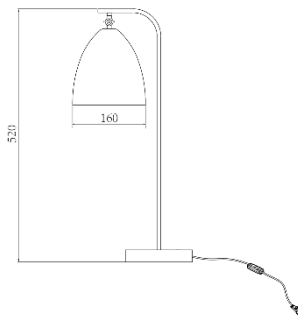

# LÁMPARA CLOE

Lámpara Cloe de mesa, negra sólida, generará un poderoso contraste en tus ambientes.

Modelo	MESA
Item No	MT51090A-1
Potencia Max	40W CFL/LED
Casquillo	E27
Voltaje	120 Vac
Frecuencia	60Hz
Dimensiones de la Caja (L x W x H)	28cm X 16cm X 53,5cm
Peso Bruto	1,73kg
Tipo de Uso	Interior