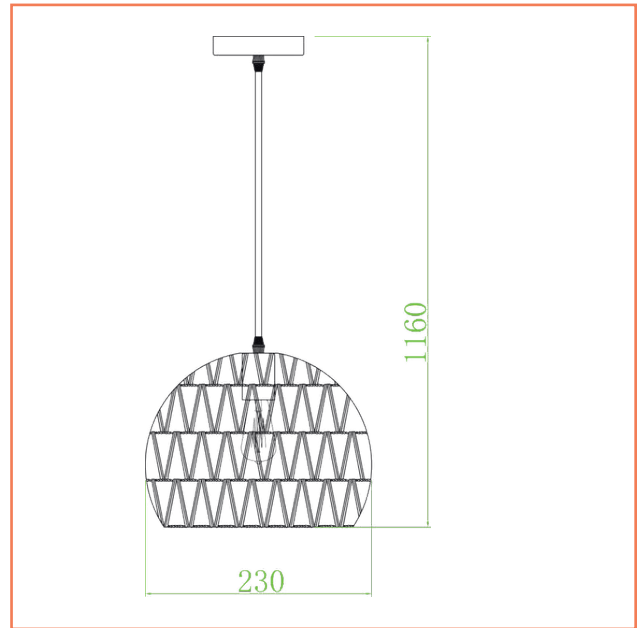

Lámpara *Cotton blanca*

Lámpara de mesa Kenia, decora cualquier espacio con este diseño atemporal. En color negro, Convertirás tu escritorio en un lugar más creativo y cómodo.. !Te sorprenderá el ambiente de calidez que pueden dar unas simples luces!, Uso sugerido con bombillo de filamentos led.

Ficha Técnica De Producto

MD51578-1A

- Modelo:** Techo
Item No: MD51578-1A
Fuente: 1XE27 max CFL/LED
Potencia: 40 W
Voltaje: 120 Vac
Frecuencia: 60 Hz
Dimensiones De Caja (LxWxH): 24 cm x 24 cm x 20 cm
Peso Bruto: 0,88 Kg
Tipo De Uso: Interior
Certificación: Retilap