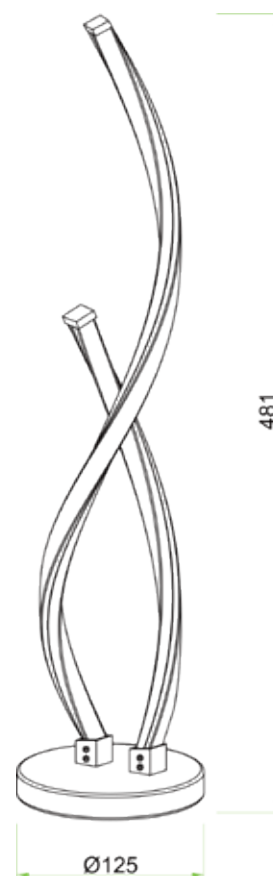

LÁMPARA DUA

Lámpara LED para mesa o escritorio, perfecta para dar un toque sutil de elegancia a tus espacios. Esta formada por dos líneas curvas entrelazadas color cromo.

Modelo	MESA
Item No	MT9711-2
Potencia Max	20W /LED
Voltaje	120 Vac
Frecuencia	60Hz
Dimensiones de la Caja (L x W x H)	12,5cm X 48,1cm
Tipo de Uso	Interior
Certificación	Retilap