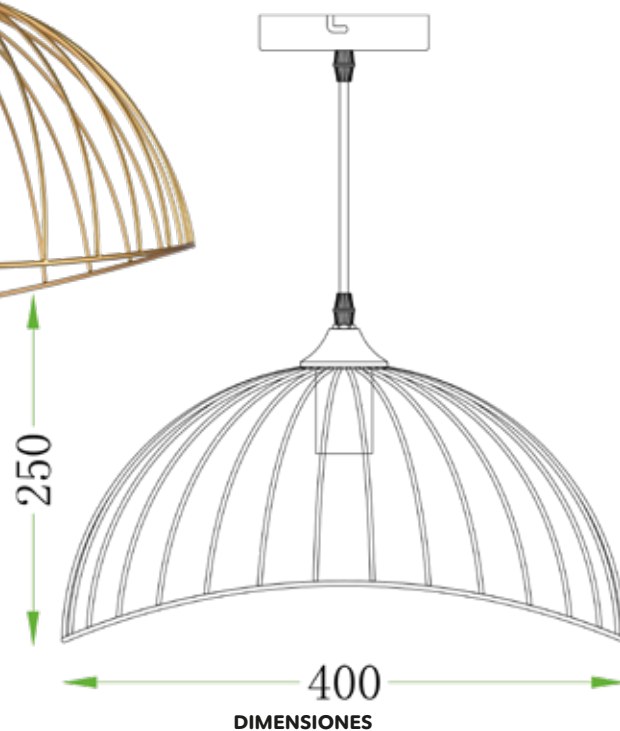

LIENXO
— ART OF LIGHTING —

ENIA COLGANTE

CAMPANA

Lámpara colgante Enia color oro, su campana está hecha con una rejilla de finos barrotes en color oro. Descuelga hasta un metro de altura.

Modelo:	Colgante
Item No:	MD42811B-1A
Potencia Max:	40w CFL/LED
Casquillo:	E27
Voltaje:	120 Vac
Frecuencia:	60Hz
Tipo de uso:	Interior
Certificación:	Retilap