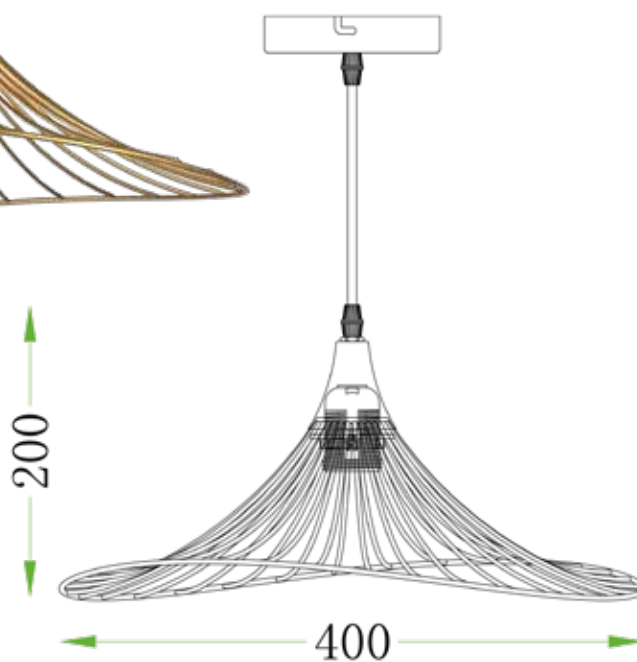

LIENXO
— ART OF LIGHTING —

ENIA COLGANTE

OVALADA

Lámpara colgante Enia color oro, su campana está hecha con una rejilla de finos barrotes en color oro. Descuelga hasta un metro de altura.

Modelo:	Colgante
Item No:	MD42811B-1A
Potencia Max:	40w CFL/LED
Casquillo:	E27
Voltaje:	120 Vac
Frecuencia:	60Hz
Tipo de uso:	Interior
Certificación:	Retilap

DIMENSIONES