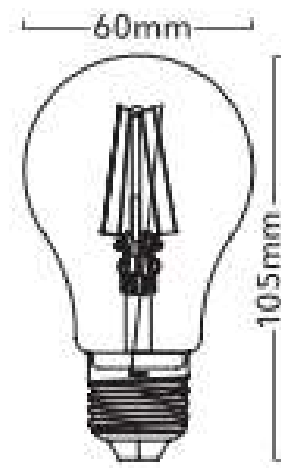

# Bombillo de Filamentos LED

A60

MODELO:	<b>A60</b>	<b>A60</b>
ITEM No.	LXA604W	LXA604WA
POTENCIA:	4 W	4 W
FILAMENTO LED:	VERTICAL	VERTICAL
VOLTAJE:	120 V · 60 Hz	120 V · 60 Hz
LUMINANCIA:	350 Lm	280 Lm
TEMPERATURA COLOR:	3000 K	2700 K
CRI:	≥ 0,80	≥ 0,78
COLOR BOMBILLO:	CLARO	AMBAR
VIDA ÚTIL:	15.000 Hrs	15.000 Hrs
CASQUILLO:	E27	E27
CERTIFICACIÓN:	RETILAP	RETILAP
UNIDAD DE EMPAQUE	100 un	100 un
MEDIDA CAJA:	62 x 62 x 115	62 x 62 x 115