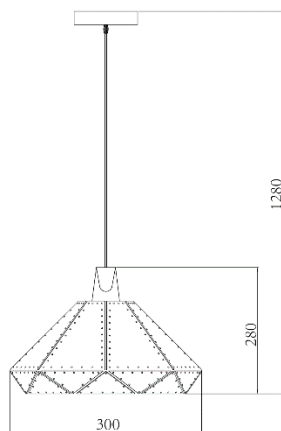

LÁMPARA LEDA

DIMENSIONES

MODELO:	LEDA		
Item No.	MD42349-1L		
40WMAX	E27	BOMBILLO	120V · 60Hz
APLICACIÓN:	SUSPENDER / SOBREPONER		
MATERIAL:	MADERA + METAL		
COLOR	BLANCO		
CERTIFICACIÓN:	RETILAP		