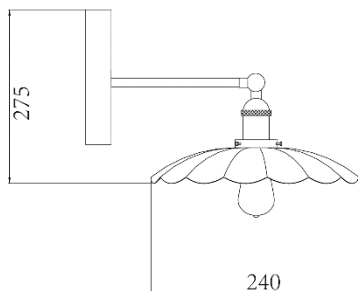

LÁMPARA NORI

**LÁMPARA
DE PARED**

Referencia: MB50183-1B

Tensión: 120V

Frecuencia: 60 Hz

1xE27 - 40Wmax -

CFL/LED

Dimensiones:

L330 x W240 x H275 mm

Uso Interior

DIMENSIONES:

MODELO:		NORI	
Item No.		MB50183-1B	
40WMAX	E27	BOMBILLO NO INCLUIDO	120V · 60Hz
APLICACIÓN: PARED			
MATERIAL:		METAL	
COLOR		NEGRO	
CERTIFICACIÓN:		RETILAP	
PRECIO:		\$ 55.500	