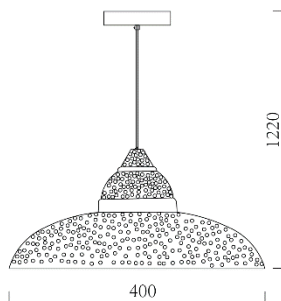

LÁMPARA UMA

DIMENSIONES

MODELO:		UMA	
Item No.	MD50939-1		
40WMAX	E27	BOMBILLO	120V · 60Hz
APLICACIÓN:	SUSPENDER / SOBREPONER		
MATERIAL:	METAL		
COLOR	CAFE		
CERTIFICACIÓN:	RETILAP		