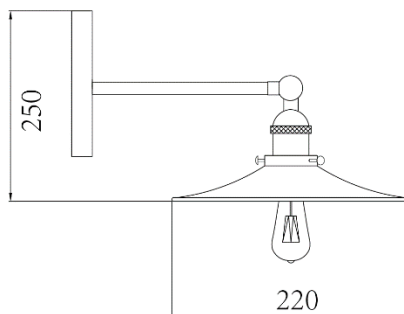

LÁMPARA BRONZ

**LÁMPARA
DE PARED**

Referencia: MB60396C-1

Tensión: 120V

Frecuencia: 60 Hz

1xE27 - 40Wmax -

CFL/LED

Dimensiones:

L200 x W220 x H250 mm

Uso Interior

DIMENSIONES

MODELO:		BRONZ	
Item No.		MB60396C-1	
40WMAX	E27	BOMBILLO 120V · NO INCLUIDO 60Hz	
APLICACIÓN:	PARED / SOBREPONER		
MATERIAL:		METAL	
COLOR		NEGRO + ANTI- BRONCE	
CERTIFICACIÓN:		RETILAP	
PRECIO:		\$ 73.500	