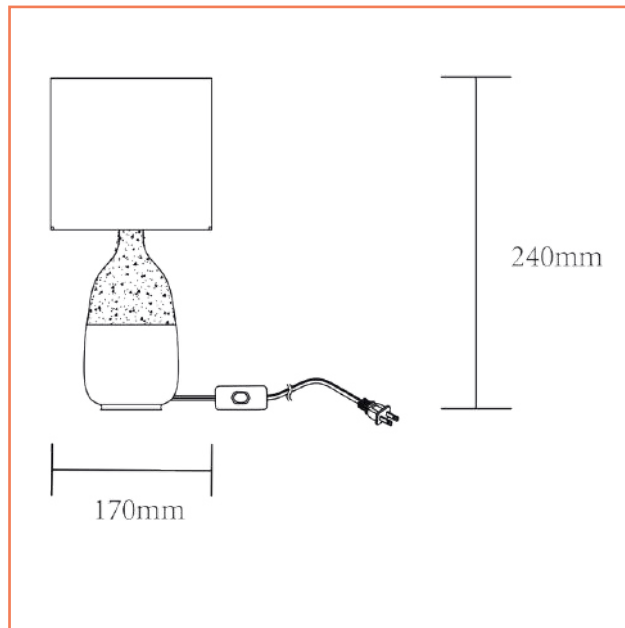

Lámpara *Finna*

Lámpara de mesa FINNA, Las curvas y la suavidad de esta hermosa lámpara agregarán un toque elegante a cualquier habitación. Con tonos en blanco y rose, combina lo moderno con lo clásico, su base de níquel cerámico y pulido, herrajes metálicos, tono de tela blanca la hacen un diseño moderno con toques clásicos que permiten que esta lámpara se mezcle con cualquier habitación.

Ficha Técnica De Producto

MT434503

- Modelo:** Mesa
Item No: MT434503
Fuente: 1XE27 max CFL/LED
Potencia: 40 W
Voltaje: 120 Vac
Vida Útil: 60 Hz
Dimensiones De Caja (LxwxH): 18 cm x 18 cm x 22 cm
Peso Bruto: 0,86 Kg
Tipo De Uso: Interior
Certificación: Retilap