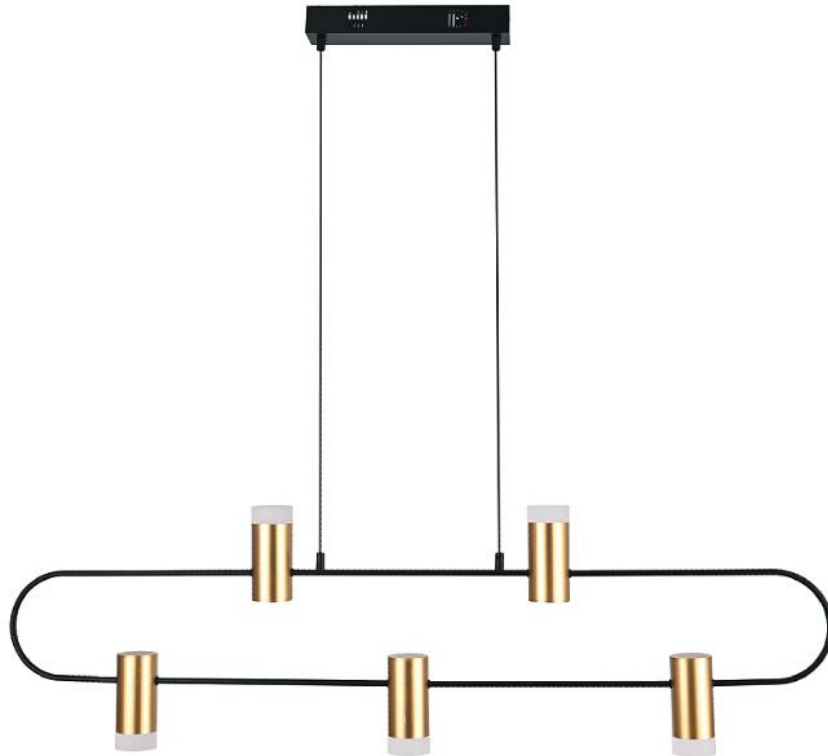

BÁRBARA

LIENXO®
— ART OF LIGHTING —

BÁRBARA

Lámpara Colgante LED

Uso interior

Ref: LXDLED1060

Tensión: 120V

Frecuencia: 60Hz

Potencia: 5x5W LED

CCT: 4000

Dimensiones:

Largo: 1200mm

Alto 1200mm

RETILAP

Certificado 2254

LIENXO