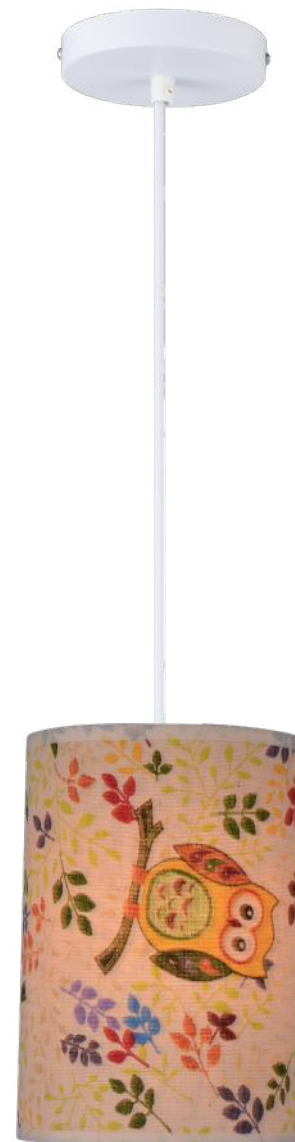

BUHO

LIENXO[®]
— ART OF LIGHTING —

TOYS

BUHO

Lámpara Colgante

Uso interior

Ref: LXD1000203

Tensión: 120V

Frecuencia: 60Hz

1xE27- 40Wmax

LED

Dimensiones:

Diámetro: 140 mm

Alto: 200 mm

Dimensiones De Caja:

(LxwxH): 79x32x23,5 cm

Peso Bruto: 5,8 k

LIENXO
— ART OF LIGHTING —