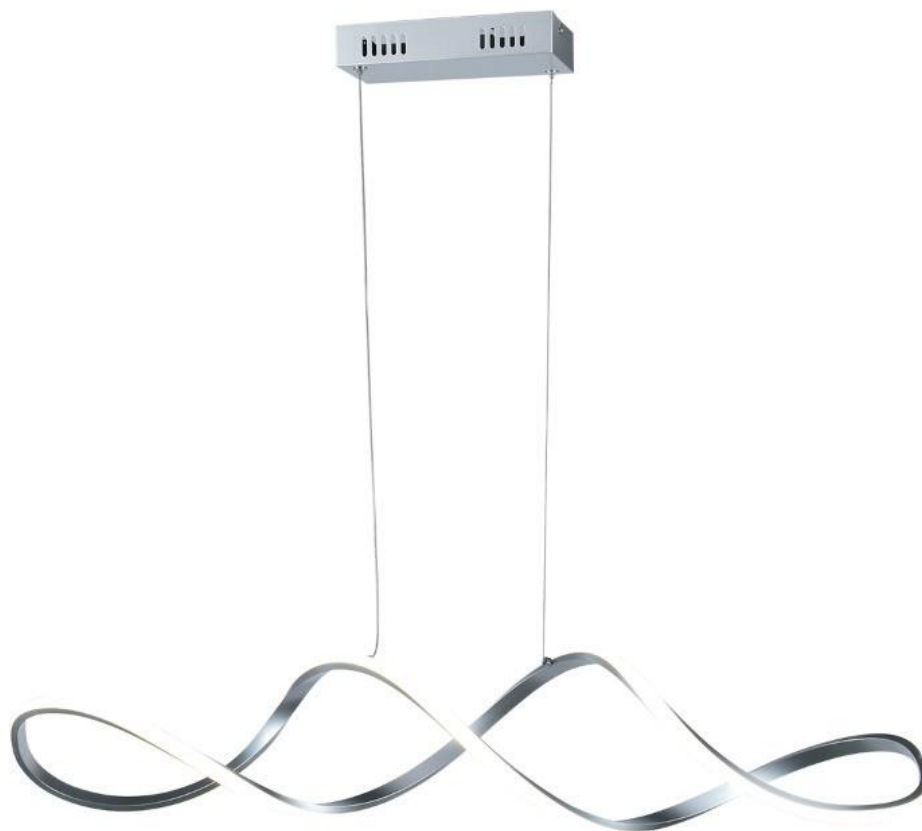

Elo Lámpara colgante LED

Uso interior

Ref: LXDLED1155

Tensión: 120V

Frecuencia: 60Hz

Potencia: 25W LED

CCT: 3000K

Dimensiones:

Largo: 900 mm

Ancho: 200 mm

Alto: 200 mm

Dimensiones De Caja:

(LxwxH): 92x16x17

Peso Bruto: 1,3k

RETILAP

Certificado 2254

LIENXO

— ART OF LIGHTING —