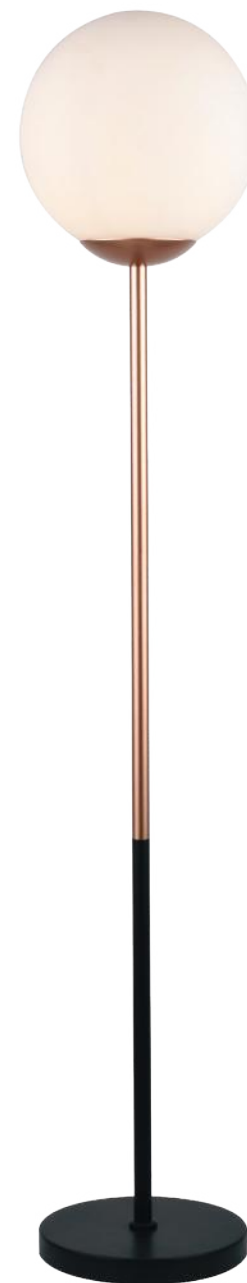

NIEVE

Lámpara de piso

Uso interior

Ref: LXF1000001

Tensión: 120V

Frecuencia: 60Hz

1xE27 – 40Wmax

CFL / LED

Dimensiones:

Díámetro: 250 mm

Alto: 1280 mm

Dimensiones De Caja (LxwxH): 52x39x30

Peso Bruto: 2,6k

RETILAP

Certificado 2254

LIENXO

— ART OF LIGHTING —