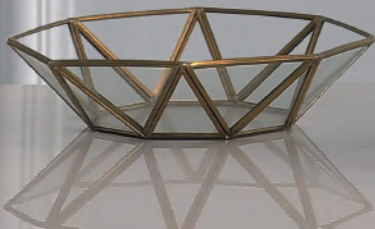

OTTO

LIENKO®

— ART OF LIGHTING —

OTTO

Lámpara de Mesa

Uso interior

Ref: LXT1000051

Tensión: 120V

Frecuencia: 60Hz

1XE27*40W

LED

Dimensiones:

Largo: 230 mm

Ancho: 130 mm

Alto: 500 mm

Dimensiones De Caja: