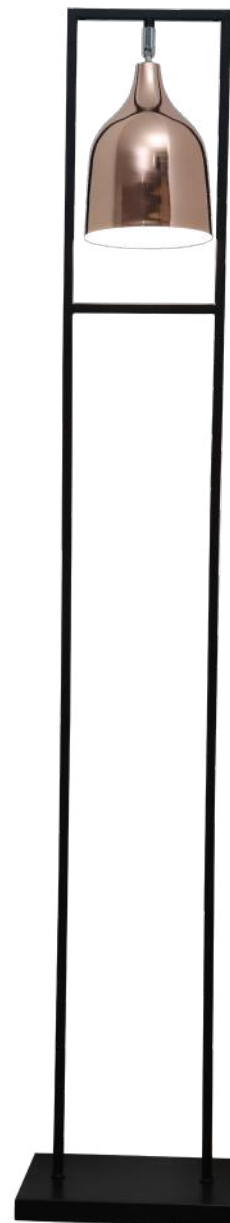

PÉNDULO

LIENXO®

— ART OF LIGHTING —

# PÉNDULO

## Lámpara de Piso

Uso interior

Ref: LXT1000120

Tensión: 120V

Frecuencia: 60Hz

1xE27 – 40Wmax

CFL / LED

Dimensiones:

Largo: 260 mm

Ancho: 190 mm

Alto: 1415 mm

Dimensiones De Caja:

(LxwxH): 147x31x24 cm

Peso Bruto: 3,40 k

LIENXO

— ART OF LIGHTING —