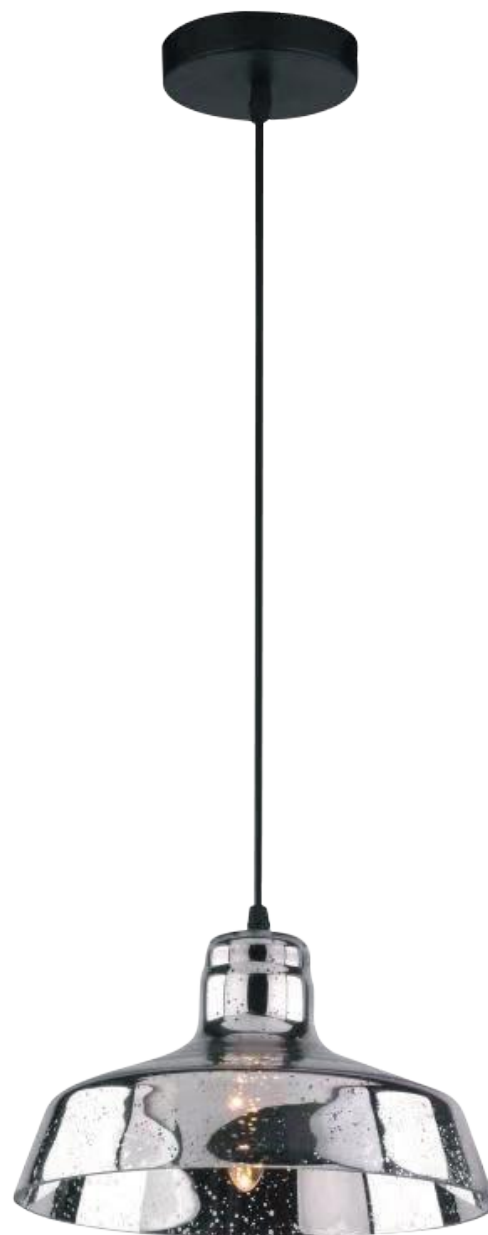

RÍO Lámpara Colgante

Uso interior

Ref: LXD1000056

Tensión: 120V

Frecuencia: 60Hz

1xE27 – 40Wmax

LED

Dimensiones:

Diámetro: 245 mm

Alto: 150 mm

Dimensiones De Caja:

(LxwxH): 29x29x23

Peso Bruto: 1,4k

RETILAP

Certificado 2254

LIENXO

— ART OF LIGHTING —