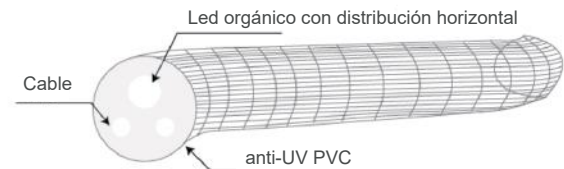

Manguera decorativa

Ref: LR 912

Voltaje: 120V / 60Hz

Led /m: 32 Led/m

Unidad De Corte: 1 M

Potencia Max (W): 1.8w/m

Longitud Maxima de Conexión: 100m

Producto: Manguera Navideña

Materia Constitutiva: PVC Resistente a los rayos Uv

CHAQUETA DE COLOR DEL LED

Diametro: 9 mm

Aluminio: 0.5 mm

Colores disponibles: ● ● ● ● ● ● ● ●

1 Año de garantía

Uso: Alumbrado Interior/externo Decorativo

Marca: Lienxo

IP65

Retilap

LIENXO

— ART OF LIGHTING —