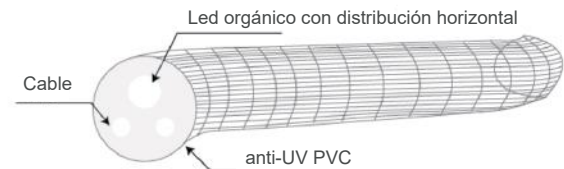

Manguera decorativa

Ref: LR 912

Voltaje: 120V / 60Hz

Led /m: 32 Led/m

Unidad De Corte: 1 M

Potencia Max (W): 1.8w/m

Longitud Maxima de Conexión: 100m

Producto: Manguera Navideña

Materia Constitutiva: PVC Resistente a los rayos Uv

CHAQUETA TRANSPARENTE

Diametro: 11 mm

Aluminio: 0.5 mm

Colores disponibles: ● ● ● ● ● ● ●

1 Año de garantía

Uso: Alumbrado Interior/externo Decorativo

Marca: Lienxo

IP65

Retilap

LIENXO

— ART OF LIGHTING —