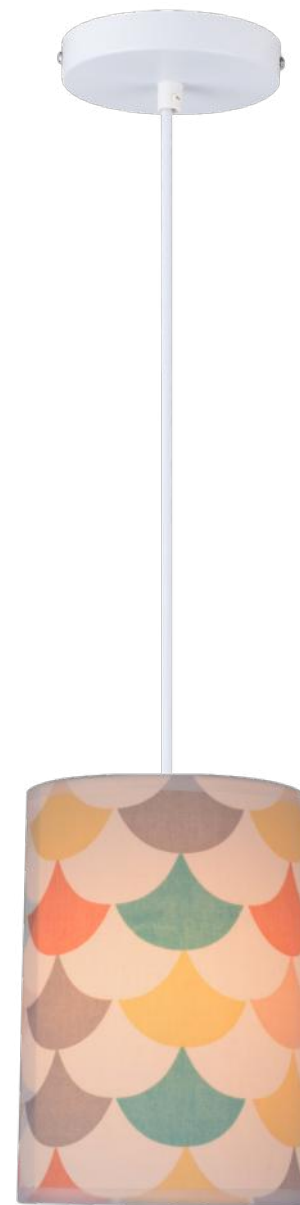

SIRENITA

LIENKO®
— ART OF LIGHTING —

SIRENITA

Lámpara Colgante

Uso interior

Ref: LXD1000204

Tensión: 120V

Frecuencia: 60Hz

1xE27- 40Wmax

LED

Dimensiones:

Diámetro: 140 mm

Alto: 200 mm

Dimensiones De Caja:

(LxwxH): 79x32x23,5 cm

Peso Bruto: 5,8 k