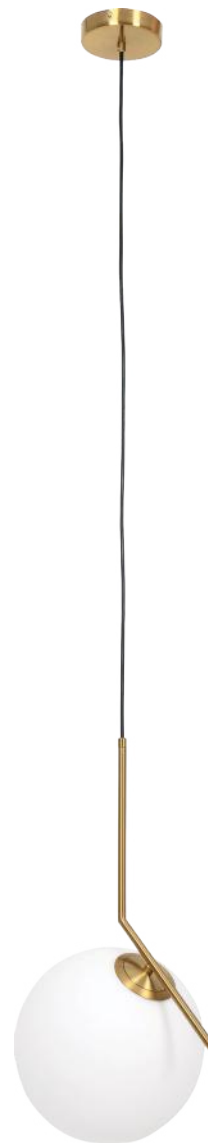

SUKI

LIENXO®

— ART OF LIGHTING —

SUKI

Lámpara colgante

Uso interior

Ref: CH09

Tensión: 120V

Frecuencia: 60Hz

1xE27 – 40Wmax

CFL / LED

Dimensiones:

Diámetro: 200 mm

Alto: 850 mm

Peso Bruto Caja: 1,2 k

LIENXO

— ART OF LIGHTING —