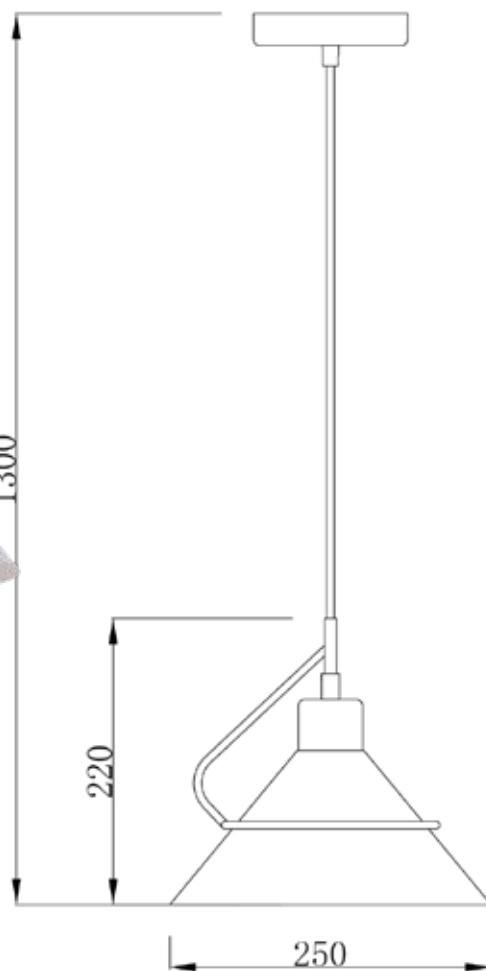

## GASPAR COLGANTE

BLANCA

Lámpara Colgante Gaspar, campana metálica blanca o negra sostenida de un aro envolvente en oro rosé.  
Descuelga hasta un metro de altura.

DIMENSIONES

Modelo:	Colgante
Item No:	MD40781-1
Potencia Max:	40w CFL/LED
Casquillo:	E27
Voltaje:	120 Vac
Frecuencia:	60Hz
Tipo de uso:	Interior
Certificación:	Retilap