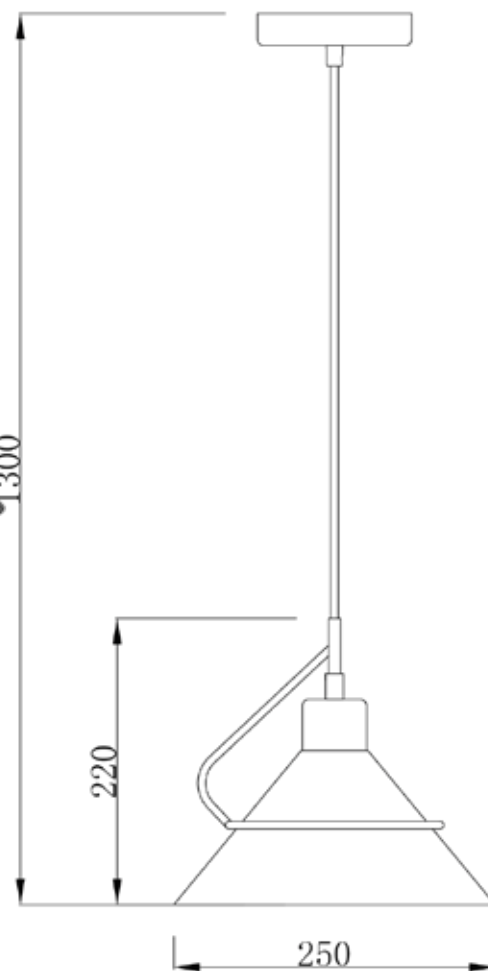

LIENXO
— ART OF LIGHTING —

GASPAR COLGANTE

NEGRA

Lámpara Colgante Gaspar, campana metálica blanca o negra sostenida de un aro envolvente en oro rosé. Descuelga hasta un metro de altura.

DIMENSIONES

Modelo:	Colgante
Item No:	MD40781-1A
Potencia Max:	40w CFL/LED
Casquillo:	E27
Voltaje:	120 Vac
Frecuencia:	60Hz
Tipo de uso:	Interior
Certificación:	Retilap