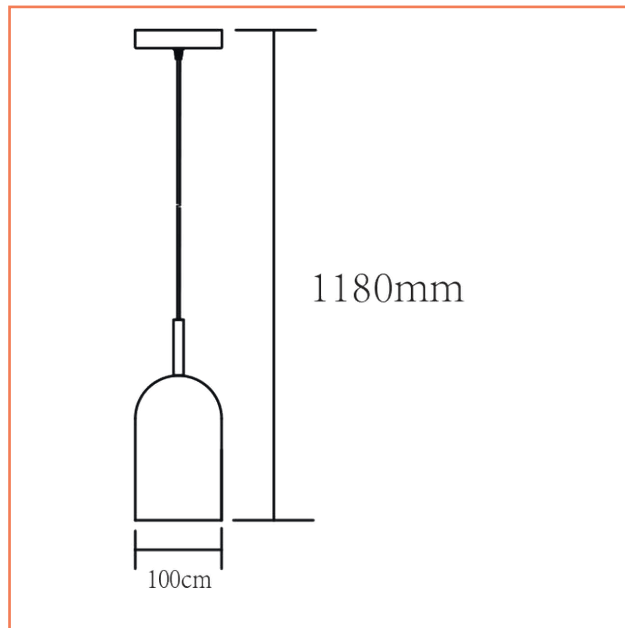

Lámpara *Fade*

Una obra maestra con pantalla fabricada en mármol sujeción dorada metálica, una combinación moderna que podrás usar en el dormitorio, sala, comedor o pasillos

Ficha Técnica De Producto

MD40971A-1

Modelo:	Techo
Item No:	MD40971A-1
Fuente:	1XE27 max CFL/LED
Potencia:	40 W
Voltaje:	120 Vac
Frecuencia:	60 Hz
Dimensiones De Caja (LxWxH):	15 cm x 15 cm x 24 cm
Peso Bruto:	1,49 Kg
Tipo De Uso:	Interior
Certificación:	Retilap