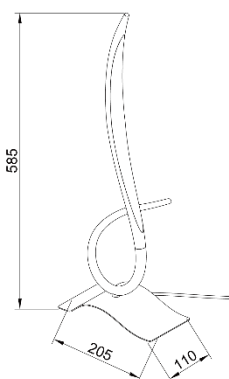

# LÁMPARA ITZÁ

Lámpara de mesa Itza de led integrado en forma de hoja, color cromo.

Un toque diferente para tus espacios.

Modelo	MESA
Item No	MT9696-1
Fuente	LED SMD3014
Potencia	10,8W
Voltaje	120 Vac
Frecuencia	60Hz
Temperatura de color	4000K
Flujo Luminoso	1200Lm
Vida Útil	20.000 horas
Dimensiones de la Caja (L x W x H)	0,98cm X 27cm X 65cm
Peso Bruto	0,98kg
Tipo de Uso	Interior