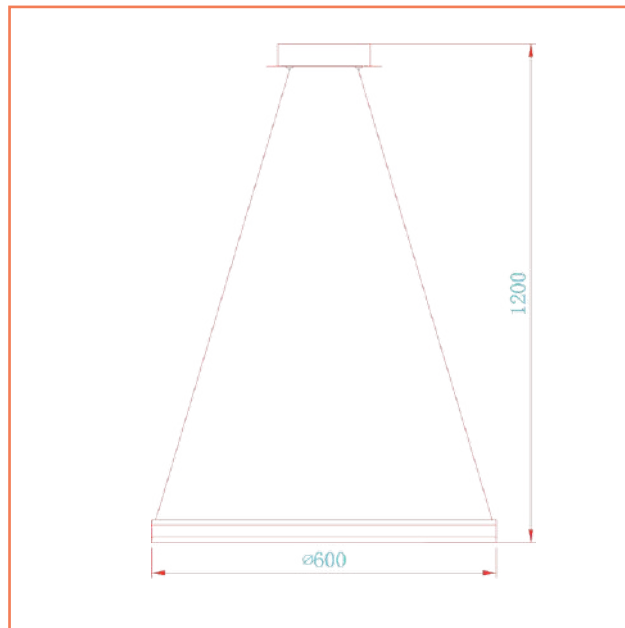

Lámpara *Kreis*

Elegante lámpara led integrado formada por un aro de gran diámetro de 60 cms, su luz está distribuida en dos franjas que abrazan sutilmente el aro.

Ficha Técnica De Producto

MD9682-2

Modelo:	Techo
Item No:	MD9682-2
Fuente:	LED
Potencia:	60 W
Voltaje:	120 Vac
Frecuencia:	60 Hz
Temperatura De Color:	4000 k
Vida Útil:	20.000 Horas
Dimensiones De Caja (LxwxH):	65 cm x 65 cm x 12 cm
Peso Bruto:	2,02 Kg
Tipo De Uso:	Interior
Certificación:	Retilap