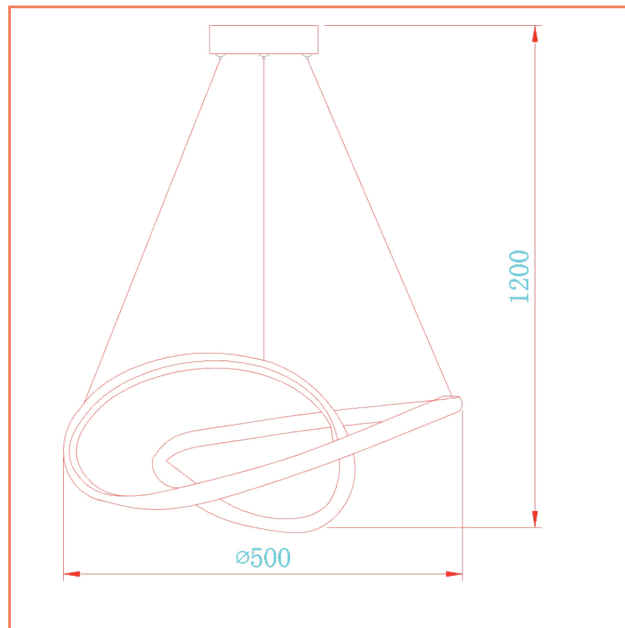

Lámpara *Lauren*

Su cuerpo formado por un hermoso nudo de led integrado color cromo, sujetado de cables metálicos de filigrana que acentúan el elegante diseño transmitiendo aires modernos para decorar tus espacios.

Ficha Técnica De Producto

MD9690-1

| | |
|-------------------------------------|----------------------|
| Modelo: | Mesa |
| Item No: | MD9690-1 |
| Fuente: | LED |
| Potencia: | 30 W |
| Voltaje: | 120 Vac |
| Frecuencia: | 60 Hz |
| Temperatura De Color: | 4000 k |
| Vida Útil: | 20.000 Horas |
| Dimenciones De Caja (LxWxH): | 75 cm x 35cm x 29 cm |
| Peso Bruto: | 2,15 Kg |
| Tipo De Uso: | Interior |
| Certificación: | Retilap |