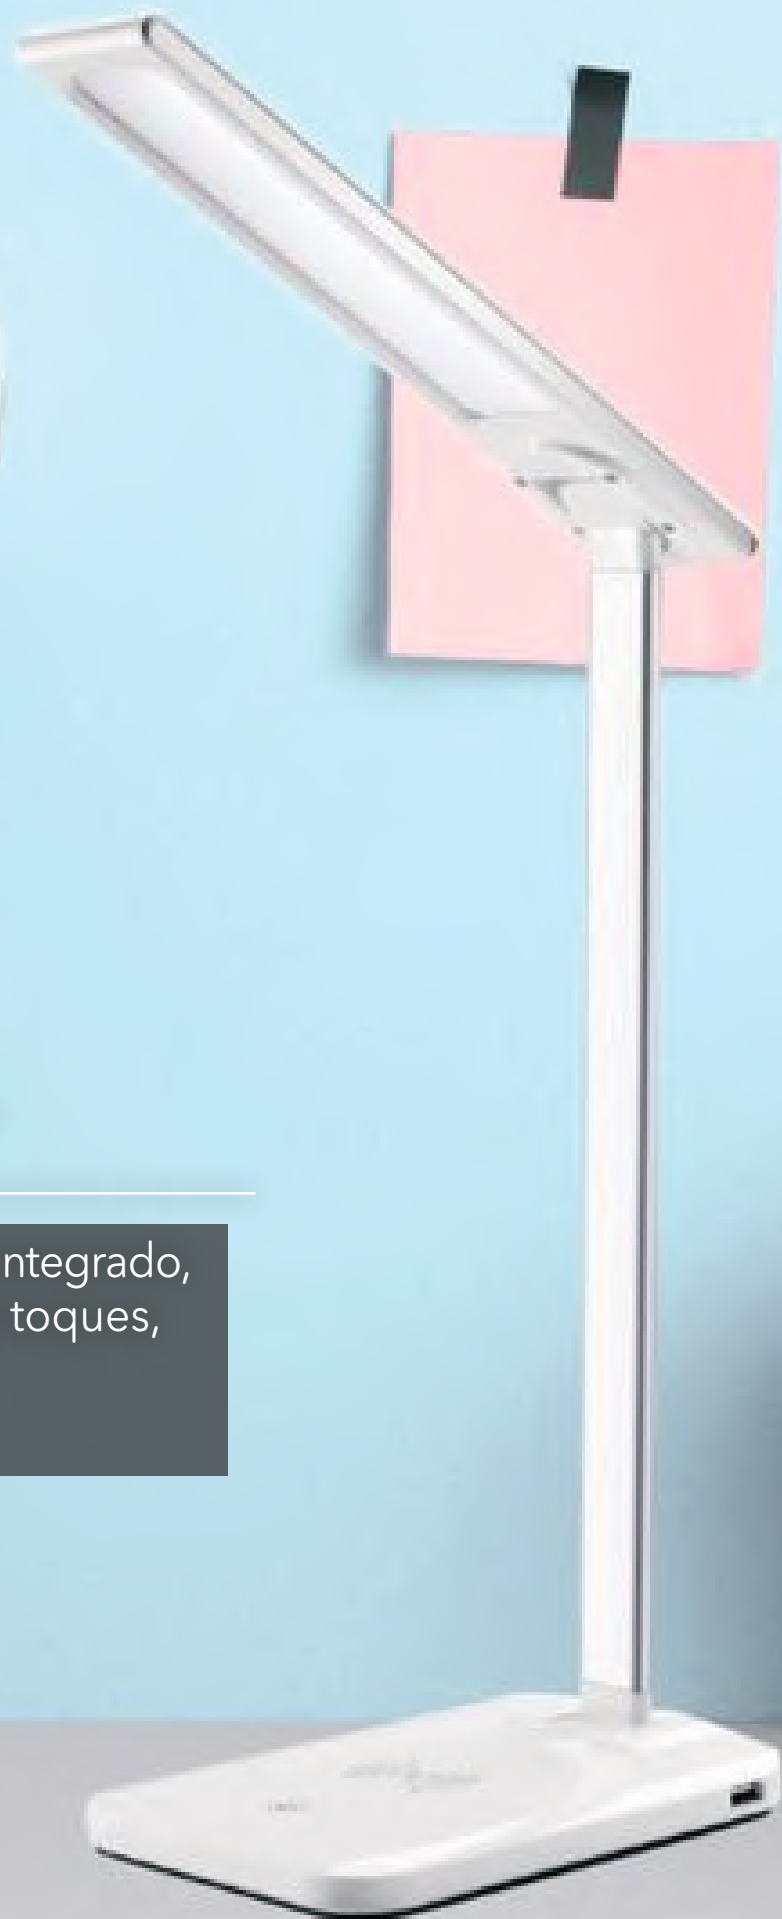

Lámpara *Led Aki*

Lámpara de mesa o escritorio led integrado, intensidad de luz graduable en 3 toques, carga el celular de manera inalámbrica.

Ficha Técnica De Producto

MT9692-1

- Modelo:** Mesa
- Item No:** MT9692-1
- Fuente:** LED
- Potencia:** 40 W
- Voltaje:** 120 Vac
- Frecuencia:** 60 Hz
- Temperatura De Color:** 4000 k
- Vida Útil:** 20.000 Horas
- Dimenciones De Caja (LxWxH):** 36 cm x 46 cm x 16 cm
- Tipo De Uso:** Interior
- Certificación:** Retilap