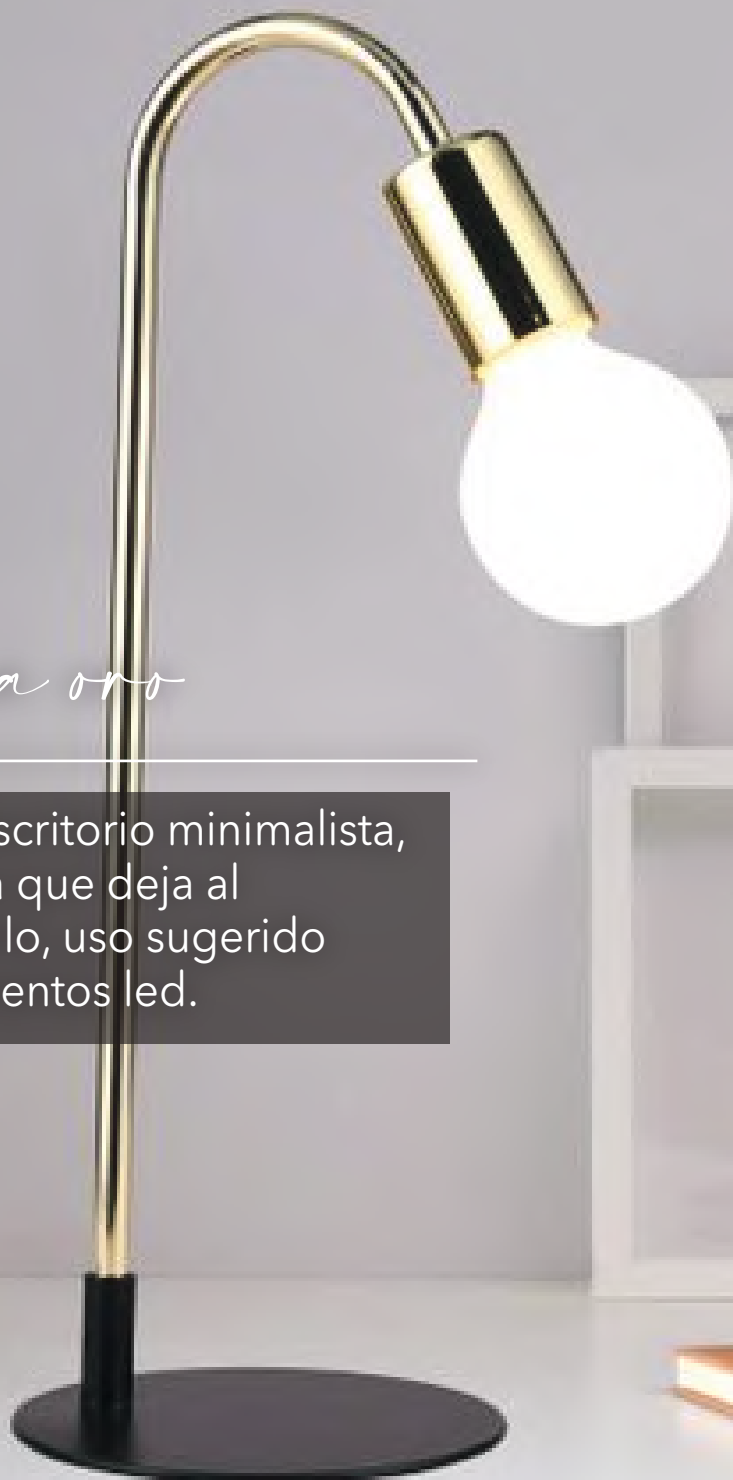

Lámpara *Lena oro*

Lámpara de mesa o escritorio minimalista, de estructura metálica que deja al descubierto el bombillo, uso sugerido con bombillo de filamentos led.

Ficha Técnica De Producto

MT50825B-1

- Modelo:** Mesa
Item No: MT50825B-1
Fuente: 1XE27 max CFL/LED
Potencia: 40 W
Voltaje: 120 Vac
Frecuencia: 60 Hz
Dimensiones De Caja (LxWxH): 42 cm x 16 cm x 7 cm
Tipo De Uso: Interior
Certificación: Retilap