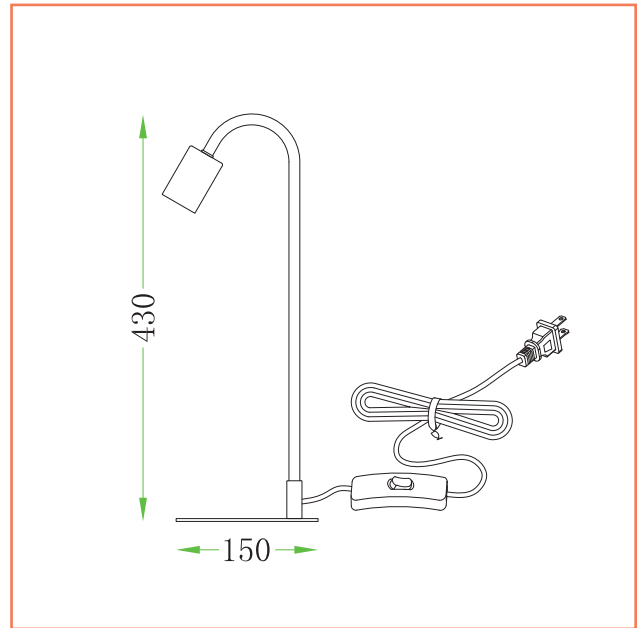

Lámpara *Lena oro*

Lámpara de mesa o escritorio minimalista, de estructura metálica que deja al descubierto el bombillo, uso sugerido con bombillo de filamentos led.

Ficha Técnica De Producto

MT50825B-1

- Modelo:** Mesa
Item No: MT50825B-1
Fuente: 1XE27 max CFL/LED
Potencia: 40 W
Voltaje: 120 Vac
Frecuencia: 60 Hz
Dimensiones De Caja (LxWxH): 42 cm x 16 cm x 7 cm
Tipo De Uso: Interior
Certificación: Retilap