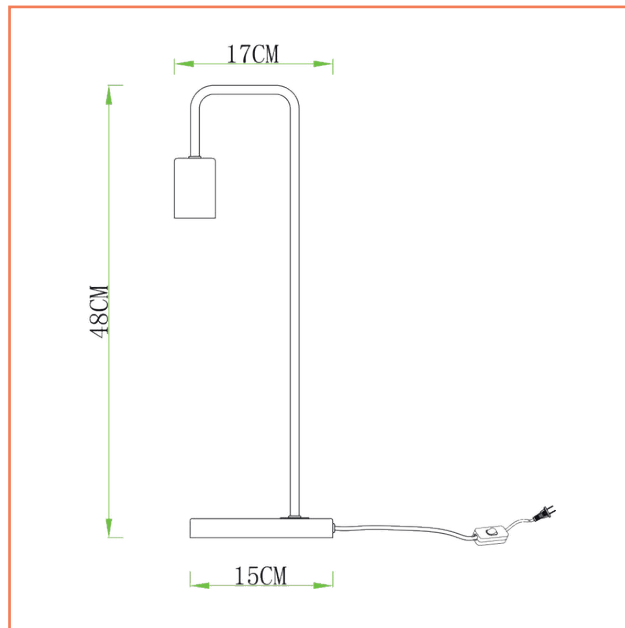

Lámpara *Linen blanca*

Lámpara de mesa Linen, de mesa o escritorio, potente combinación de metal y base en madera natural, ideal para combinar con bombillas decorativas. Ha sido diseñada para encajar en cualquier espacio. Disponible en colores Blanca, Verde, Rosa Cuarzo, y gris.

Ficha Técnica De Producto

MT51563-1S

- Modelo:** Mesa
- Item No:** MT51563-1S
- Fuente:** 1XE27 max CFL/LED
- Potencia:** 40 W
- Voltaje:** 120 Vac
- Frecuencia:** 60 Hz
- Dimenciones De Caja (LxWxH):** 16 cm x 16 cm x 49 cm
- Peso Bruto:** 0,54 Kg
- Tipo De Uso:** Interior
- Certificación:** Retilap