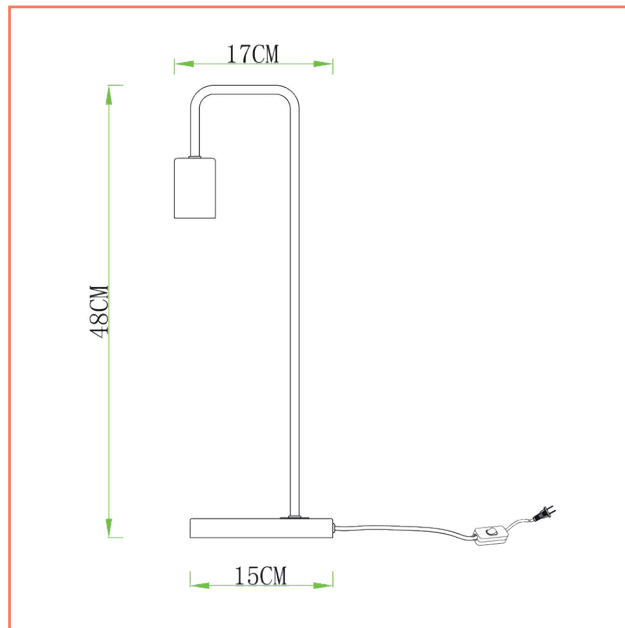

Lámpara *Linen gris*

Lámpara de mesa Linen, de mesa o escritorio, potente combinación de metal y base en madera natural, ideal para combinar con bombillas decorativas. Ha sido diseñada para encajar en cualquier espacio. Disponible en colores Blanca, Verde, Rosa Cuarzo, y gris.

Ficha Técnica De Producto

MT51487-1

Modelo: Mesa

Item No: MT51487-1

Fuente: 1XE27 max CFL/LED

Potencia: 40 W

Voltaje: 120 Vac

Frecuencia: 60 Hz

Dimensiones De Caja (LxWxH): 16 cm x 16 cm x 49 cm

Peso Bruto: 0,54 Kg

Tipo De Uso: Interior

Certificación: Retilap